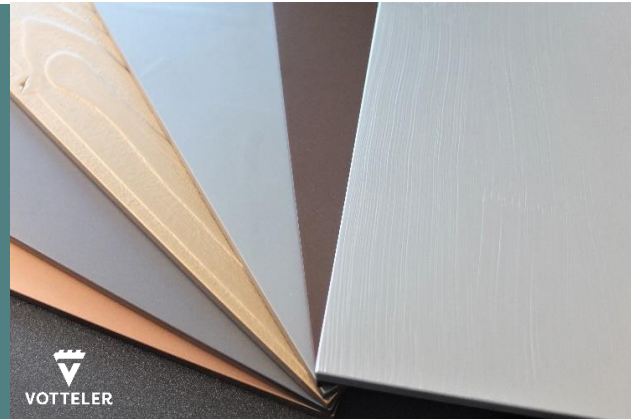

# VARIOPUR® SHINE

VarioShine setzt neue metallische Akzente und verleiht Oberflächen eine bisher nicht erreichte brillant reflektierende Optik. Seine außergewöhnlichen gestalterischen Möglichkeiten verdankt das innovative reflektierende Effektlacksystem einer speziellen Formulierung.

Mit VarioShine lassen sich hochwertig spiegelnde Chrom-Optiken ebenso herstellen, wie brillant reflektierende und elegant changierende Oberflächen. Das Lacksystem eröffnet dadurch eine bisher nicht gekannte, individuelle Gestaltungsfreiheit. Dazu trägt auch die Vielfalt der Farbtöne bei, in der die neuen Lacke mit lebendig metallisierenden Effekten zur Verfügung stehen. Die Glanzgrade reichen von hochglänzend bis matt, wobei die Oberflächen glatt, strukturiert oder mit Soft-Touch sein können. Die modernen Mattfarbtöne vermitteln einen Hauch von Raffinesse, Eleganz und Understatement sowie Wertigkeit.